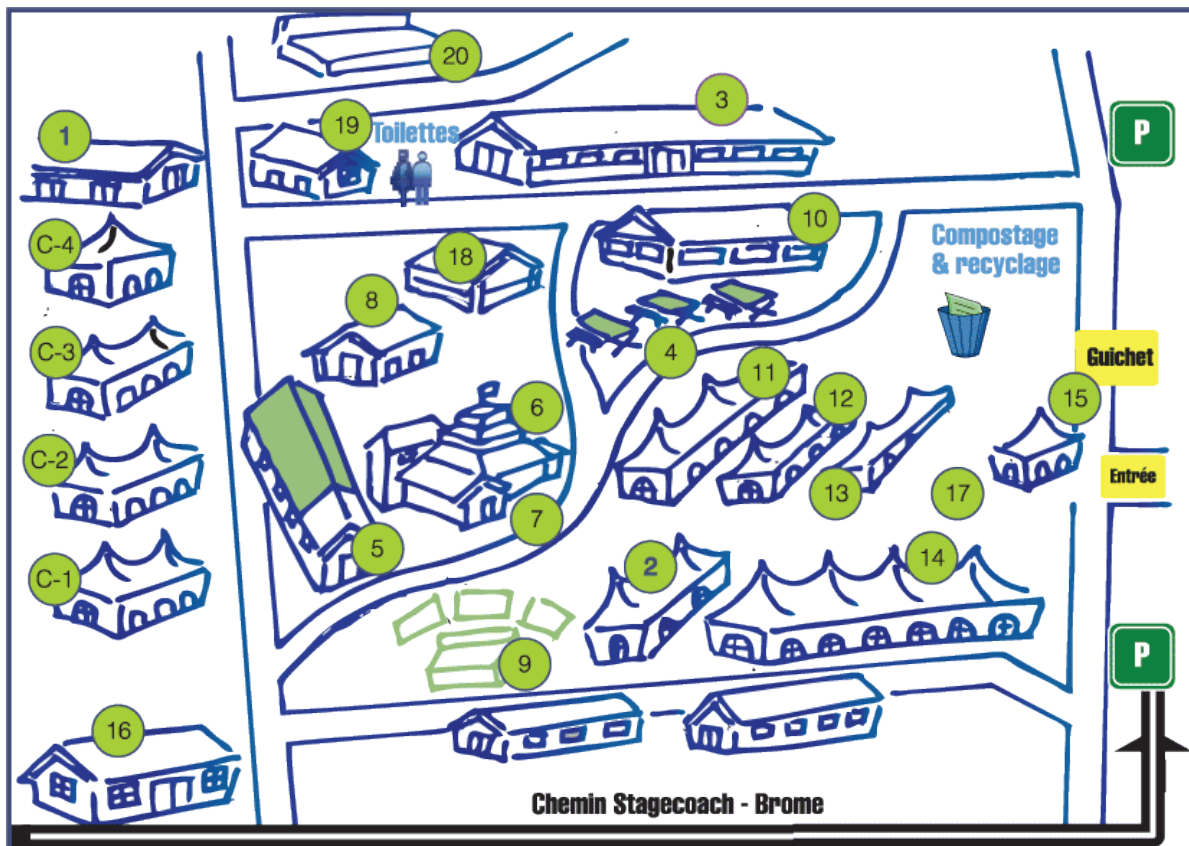

# Plan du site – Foire Projet Écosphère – Édition Brome – 26 et 27 septembre 2009

- 1- Habitation et nouvelles technologies
- 2- Ateliers
- 3- Expo Paysages transformés
- 4- Chroniques culinaires
- 5- Bureau Projet Écosphère
- 6- Produits et ressources
- 7- Marché champêtre
- 8- Garderie
- 9- Petite scène
- 10- Restaurants
- 11- Santé et famille
- 12- OBNL
- 13- Expo Biosphère
- 14- Mode et Design
- 15- Guichet
- 16- Salle des tables rondes
- 17- Expo UNESCO
- 18- T-shirts souvenirs
- 19- Toilettes
- 20- Grande scène
- C1 à C3- Conférences
- C4- Conférences santé